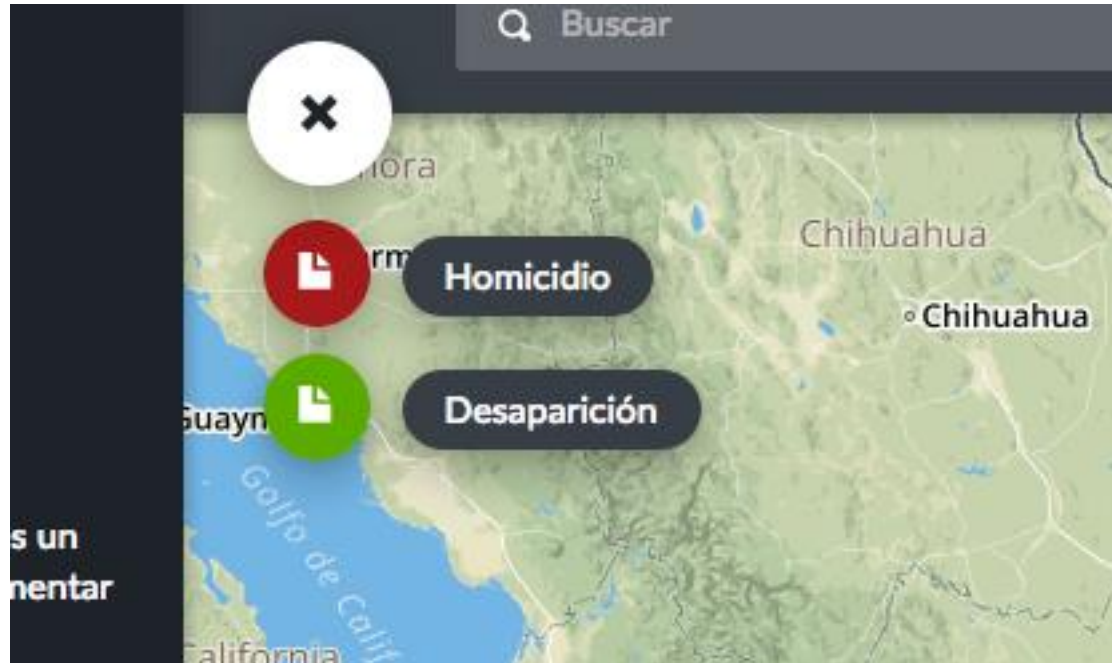

Rutas de la memoria

Guía para compartir historias

1. Acceder a www.rutasdelamemoria.org

3. Hacer click en el botón “+” para agregar tú historia.

4. Selecciona el tipo de evento: homicidio
- feminicidio, desaparición o fosa.

5. Rellenar los campos de información solicitados: Título, Fecha, Lugar, Imagen, Video, Historia.

Title *

Descripción *

Foto

+ ADD PHOTO

Añadir caption

Añadíar caption

Localización *

Enter a location...

BUSCAR BORRAR

Haga click en el mapa para situar un marcador

Para colocar la ubicación del hecho puedes seleccionar un punto en el mapa o ingresar las coordenadas.

Localización *

BUSCAR

BORRAR

Haga click en el mapa para situar un marcador

The image shows a web interface for location selection. At the top, there is a search bar with the placeholder text 'Enter a location..' and a dark button labeled 'BUSCAR'. Below the search bar is a dark button labeled 'BORRAR'. The main part of the interface is a map of Mexico and surrounding regions, including parts of Central America and the Caribbean. The map shows state boundaries and names in Spanish, such as 'México', 'S.L.P.', 'Ver.', 'Oax.', 'Guatemala', and 'Belize'. A small white arrow icon is visible in the top-left corner of the map area. At the bottom of the map, there are zoom in (+) and zoom out (-) buttons. The map is credited to '© OpenStreetMap, © Mapbox'.