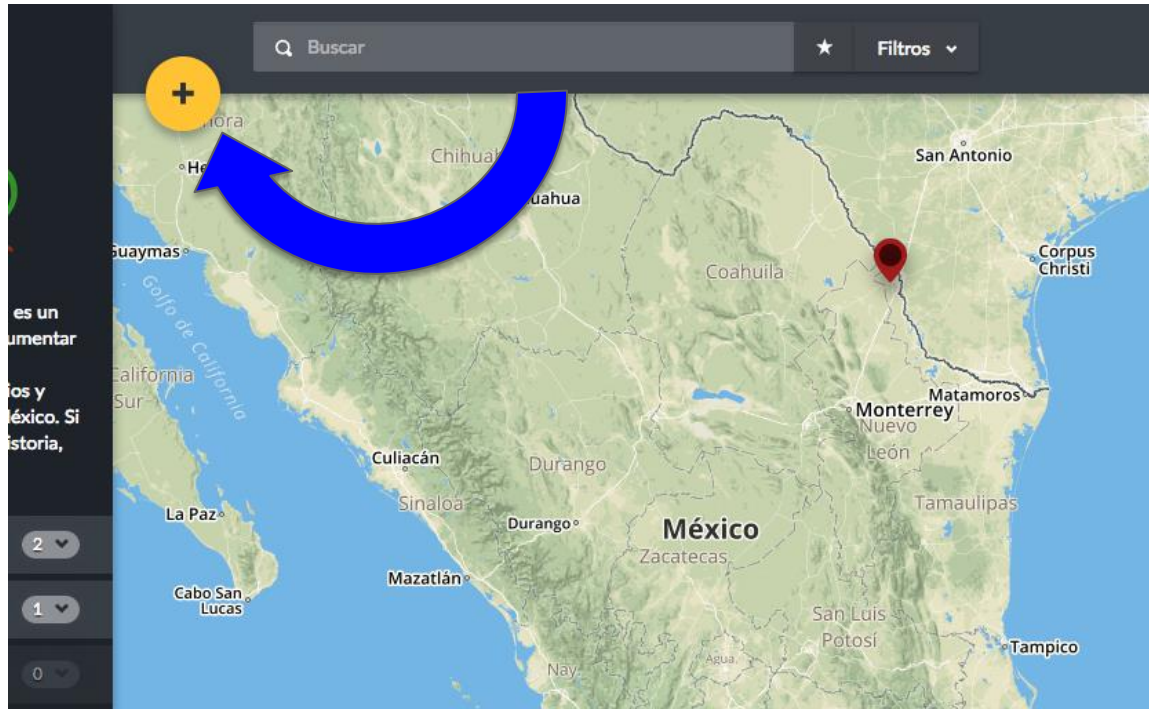

Rutas de la memoria

Guía para compartir historias

1. Acceder a www.rutasdelamemoria.org

3. Hacer click en el botón “+” para agregar tú historia.

4. Selecciona el tipo de evento: homicidio
- feminicidio, desaparición o fosa.

Enter a location...

BUSCAR BORRAR

Haga click en el mapa para situar un marcador

Para colocar la ubicación del hecho puedes seleccionar un punto en el mapa o ingresar las coordenadas.

Localización *

BUSCAR

BORRAR

Haga click en el mapa para situar un marcador

The image shows a web interface for location selection. At the top, there is a search bar with the placeholder text 'Enter a location..' and a dark button labeled 'BUSCAR'. Below the search bar is a dark button labeled 'BORRAR'. The main part of the interface is a map of Mexico and surrounding regions, including parts of Central America and the Caribbean. The map shows state boundaries and names in Spanish, such as 'México', 'S.L.P.', 'Ver.', 'Oax.', 'Guatemala', and 'Belize'. A small white arrow icon is visible in the top-left corner of the map area. At the bottom of the map, there are zoom in (+) and zoom out (-) buttons. The map is credited to '© OpenStreetMap, © Mapbox'.